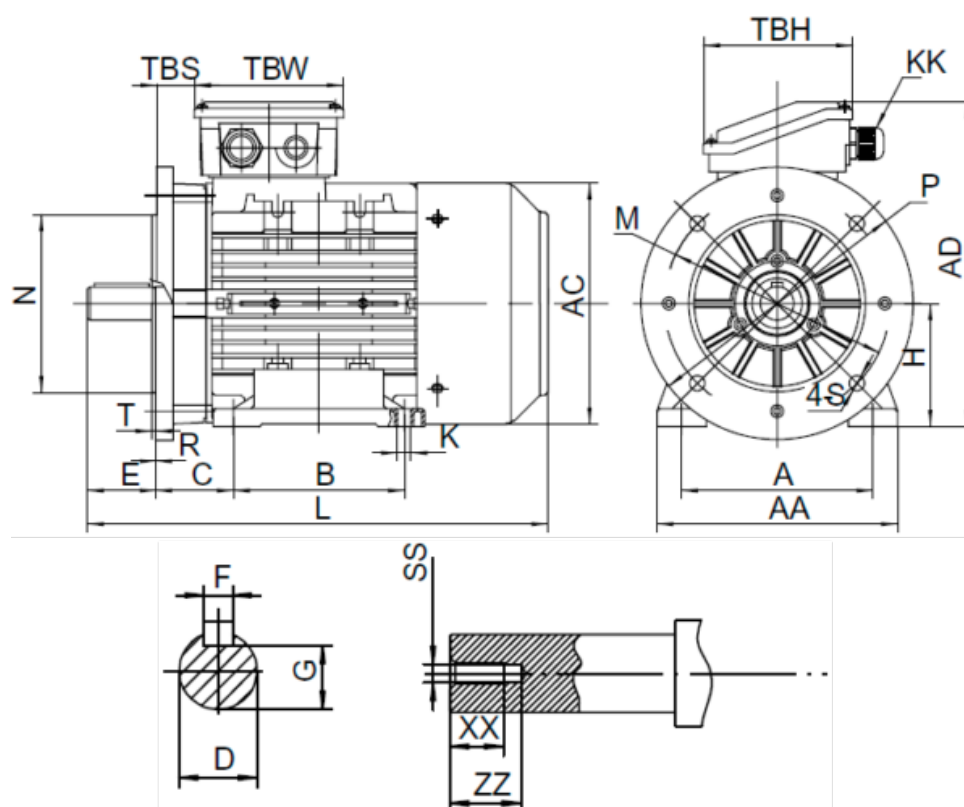

Varenummer: 25180075042740

Beskrivelse: Kleedrive T3A 132M-4 7.5kw 1400 o/min UL/CSA
3x400/690V 50 HZ IP55 B35 Eff=90,4%

Mål

A = 216	F = 10	TBW = 118
AA = 260	G = 33	XX = 28
AC = Ø261	H = 132	ZZ = 37
AD = 323	HD = 191	
B = 178	L = 498	
C = 89	SS = M12	
D = Ø38	TBH = 118	
E = 80	TBS = 36.5	